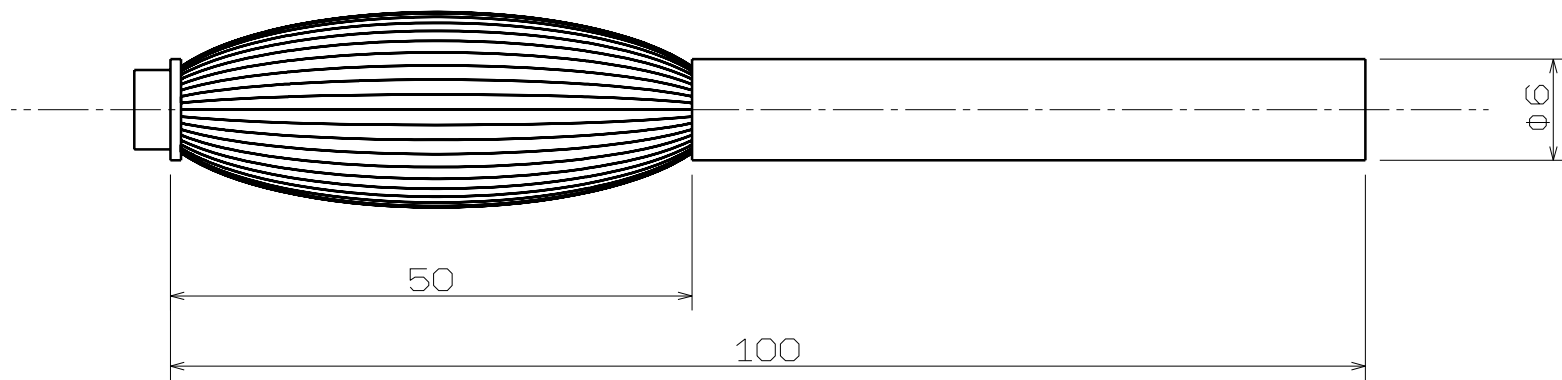

特殊バリ取りブラシ・ケージタイプ

外径(D)	適用穴径	線材・線径
φ3	φ3	0.7 三角 ピアノ線
φ4	φ3.5~4	
φ5	φ4.5~5	
φ6	φ5.5~6	
φ7	φ6.5~7	
φ8	φ7.5~8	
φ9	φ8.5~9	
φ10	φ9.5~10	
φ11	φ10.5~11	
φ12	φ11.5~12	
φ13	φ12.5~13	
φ14	φ13.5~14	
φ15	φ14.5~15	
φ16	φ15.5~16	