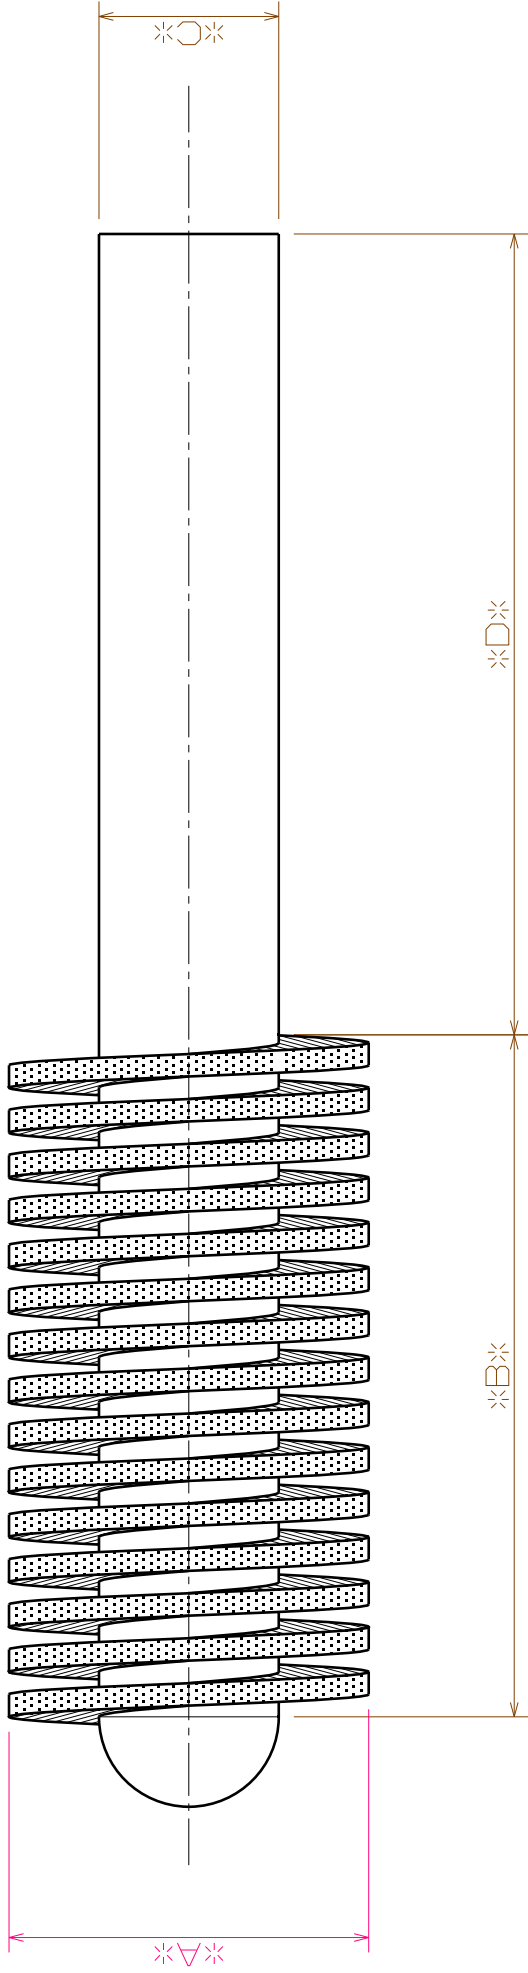

ミニチュアブラシ・ねじり型

符号	寸法名称	寸法	備考
A	外径		
B	ブラシ長		
C	軸径		
D	軸長		
	毛材		
	線径		

チェック欄	外径	ブラシ長	シャック長	シャック径
	2	20	45	3
	2.5	20	45	3
	3	25	45	3
	3.5	25	45	3
	4	25	45	3
	4.5	25	45	4-3
	5	25	45	4-3
	5.5	25	45	4-3
	6	30	70	6
	7	40	60	6
	8	45	55	6
	9	45	55	6
	10	45	55	6
	12	45	55	6