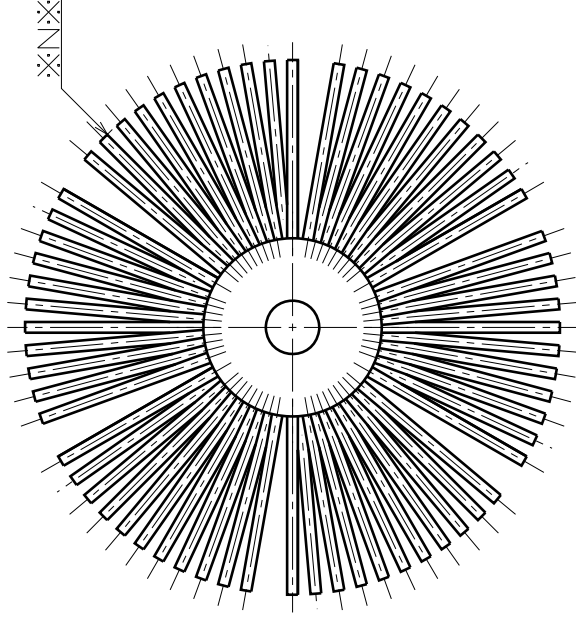

# 植え込みロールブラシ・スパイラル植毛・シャフト無し

## スパイラル植タイプ

| 符号 | 寸法名称      | 寸法 | 備考 |
|----|-----------|----|----|
| A  | 外径        |    |    |
| B  | ブラシ軸径     |    |    |
| C  | ブラシ内径     |    |    |
| D  | 毛材        |    |    |
| E  | 線径        |    |    |
| F  | ブラシ位置     |    |    |
| G  | ブラシピッチ    |    |    |
| H  | ブラシ全長     |    |    |
| I  | ブラシ軸材質    |    |    |
| J  | ブラシ軸全長    |    |    |
| K  | スパイラル植ピッチ |    |    |
| L  | スパイラル植ピッチ |    |    |
| M  | スパイラル植角度  |    |    |
| N  | 糸数        |    |    |