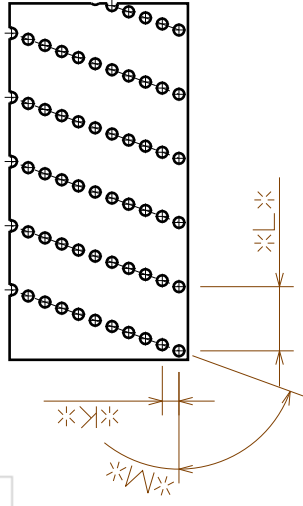

# 植え込みロールブラシ・スパイラル植毛・シャフト無し

## スパイラル植タイプ

| 符号 | 寸法名称      | 寸法 | 備考 |
|----|-----------|----|----|
| A  | 外径        |    |    |
| B  | ブラシ軸径     |    |    |
| C  | ブラシ内径     |    |    |
| D  | 毛材        |    |    |
| E  | 線径        |    |    |
| F  | ブラシ位置     |    |    |
| G  | ブラシピッチ    |    |    |
| H  | ブラシ全長     |    |    |
| I  | ブラシ軸材質    |    |    |
| J  | ブラシ軸全長    |    |    |
| K  | スパイラル植ピッチ |    |    |
| L  | スパイラル植ピッチ |    |    |
| M  | スパイラル植角度  |    |    |
| N  | 糸数        |    |    |