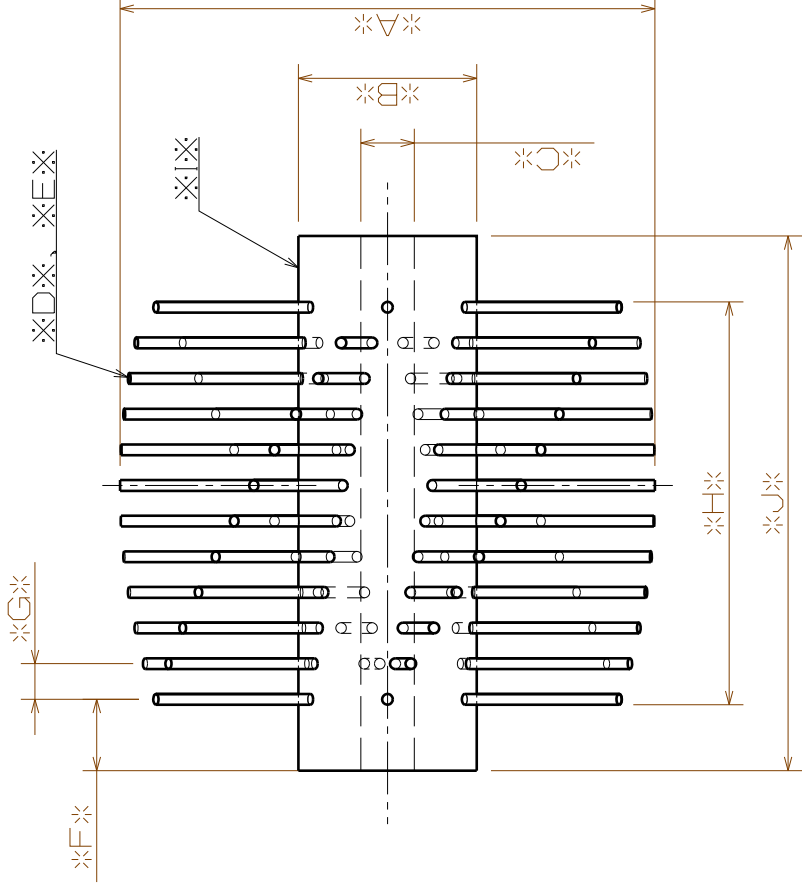

# 植え込みロールブラシ・スパイラル植毛・シャフト無し

## スパイラル植タイプ

| 符号 | 寸法名称      | 寸法 | 備考 |
|----|-----------|----|----|
| A  | 外径        |    |    |
| B  | ブラシ軸径     |    |    |
| C  | ブラシ内径     |    |    |
| D  | 毛材        |    |    |
| E  | 線径        |    |    |
| F  | ブラシ位置     |    |    |
| G  | ブラシピッチ    |    |    |
| H  | ブラシ全長     |    |    |
| I  | ブラシ軸材質    |    |    |
| J  | ブラシ軸全長    |    |    |
| K  | スパイラル植ピッチ |    |    |
| L  | スパイラル植ピッチ |    |    |
| M  | スパイラル植角度  |    |    |
| N  | 糸数        |    |    |