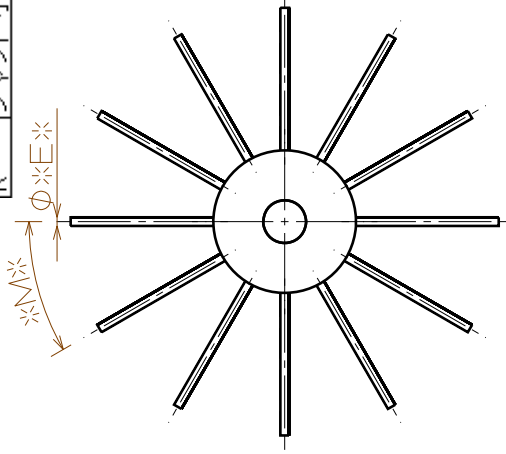

植え込みローブラシ・千鳥植毛・シャフト有

千鳥植タイプ

符号	寸法名称	寸法	備考
A	外径		
B	ブラシ軸径		
C	毛材		
D	線径		
E	穴径		
F	ブラシ位置		
G	ブラシピッチ		
H	ブラシピッチ		
I	ブラシ位置		
J	ブラシピッチ		
K	ブラシピッチ		
L	ブラシ軸全長		
M	角度		
N	ブラシ軸材質		
O	シャフト径		
P	シャフト径全長		
Q	シャフト寸法		
R	シャフト寸法		