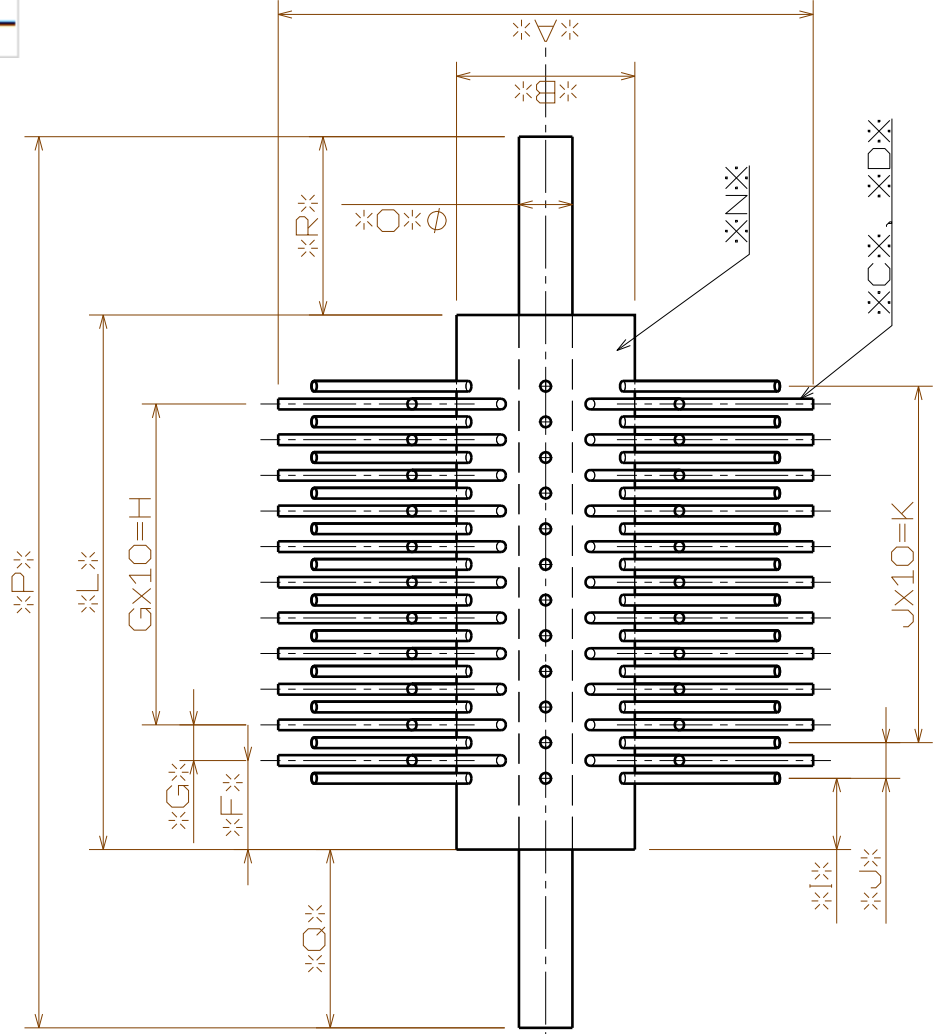

植え込みローブラシ・千鳥植毛・シャフト有

千鳥植タイプ

符号	寸法名称	寸法	備考
A	外径		
B	ブラシ軸径		
C	毛材		
D	線径		
E	穴径		
F	ブラシ位置		
G	ブラシピッチ		
H	ブラシピッチ		
I	ブラシ位置		
J	ブラシピッチ		
K	ブラシピッチ		
L	ブラシ軸全長		
M	角度		
N	ブラシ軸材質		
O	シャフト径		
P	シャフト径全長		
Q	シャフト寸法		
R	シャフト寸法		