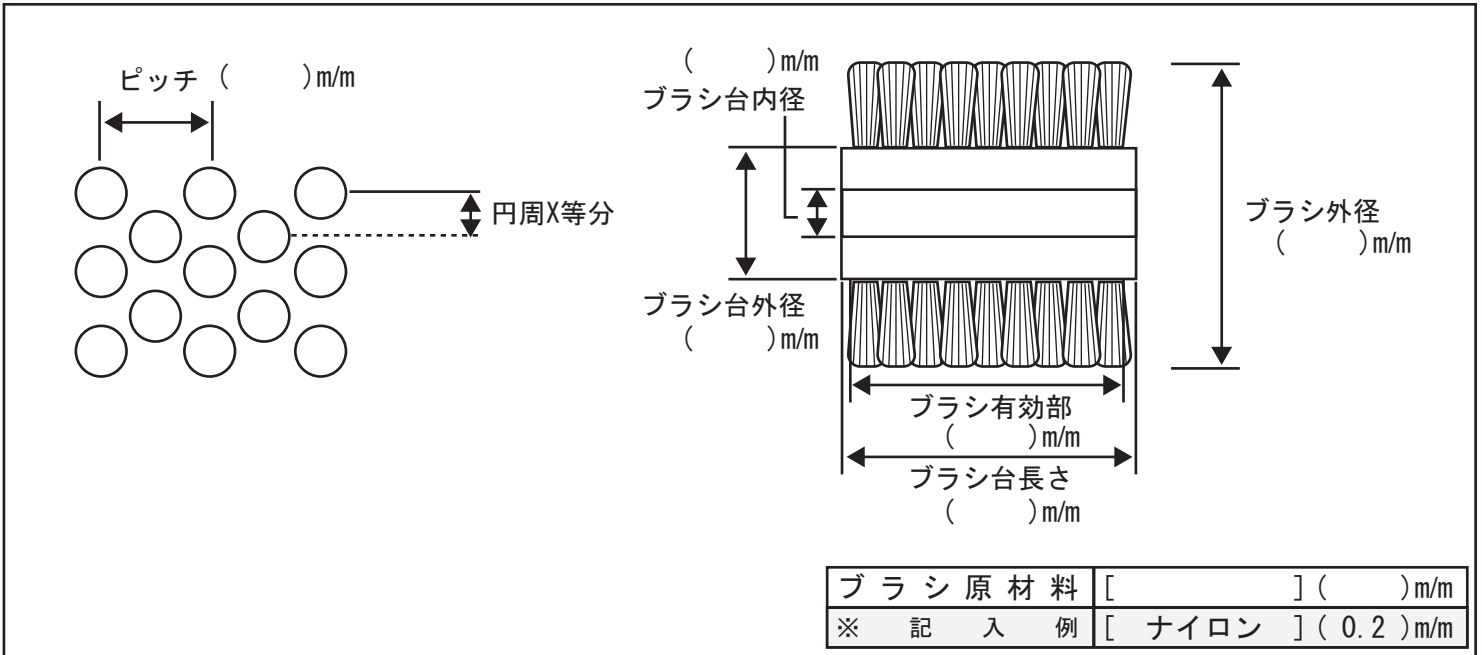

>> 植込みロールブラシ

ユーザ様が独自の形状（オリジナル形状）でブラシを製作するときにブラシ製作参考資料としてこのこの簡易式ブラシ図をご利用ください。もちろんそのまま数値を記入して弊社にFAXしていただいても結構です。

※単位はm/m単位にてお願いします

【ロールブラシ】

【シャフト付ロールブラシ】