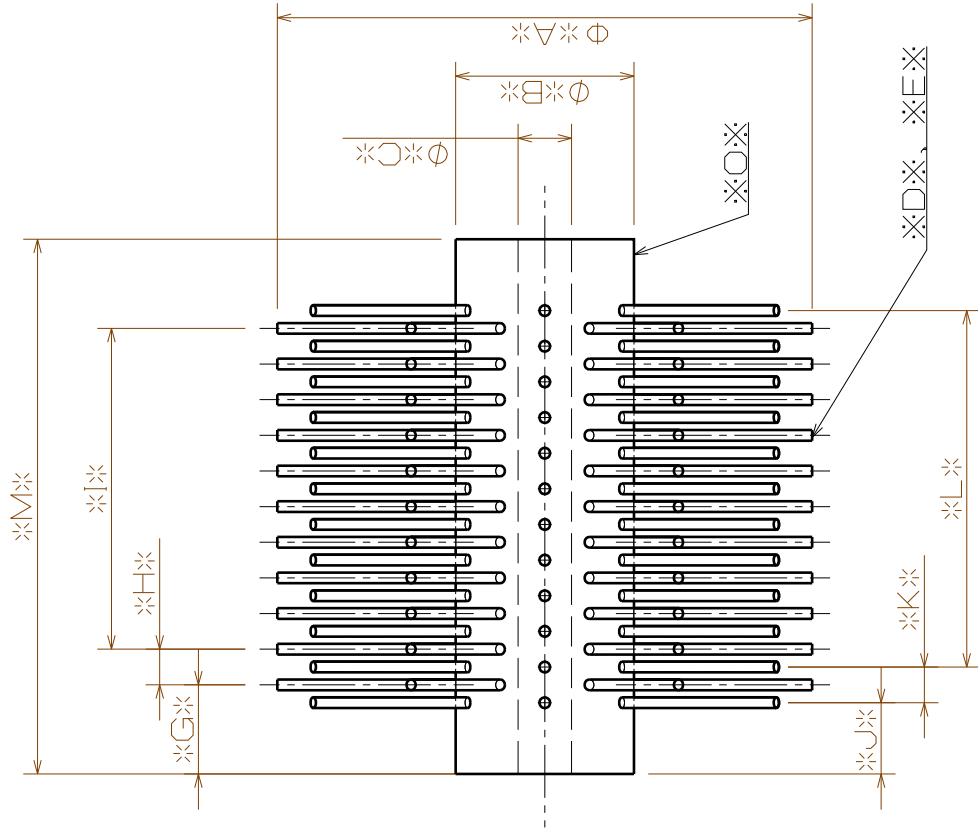

植え込みロールブラシ・千鳥植毛・シヤフト無

千鳥植タイプ

符号	寸法名称	寸法	備考
A	外径		
B	軸径		
C	軸内径		
D	毛材		
E	線径		
F	穴径		
G	ブラシ位置		
H	ブラシピッチ		
I	ブラシピッチ		
J	ブラシ位置		
K	ブラシピッチ		
L	ブラシピッチ		
M	全長		
N	角度		
O	軸材質		

株式会社やまうち製作所
 〒453-0053
 愛知県名古屋市中村区中村町7丁目50番地
 TEL : 052-411-8431
 FAX : 052-411-7061
 MAIL : info@brush-jp.com