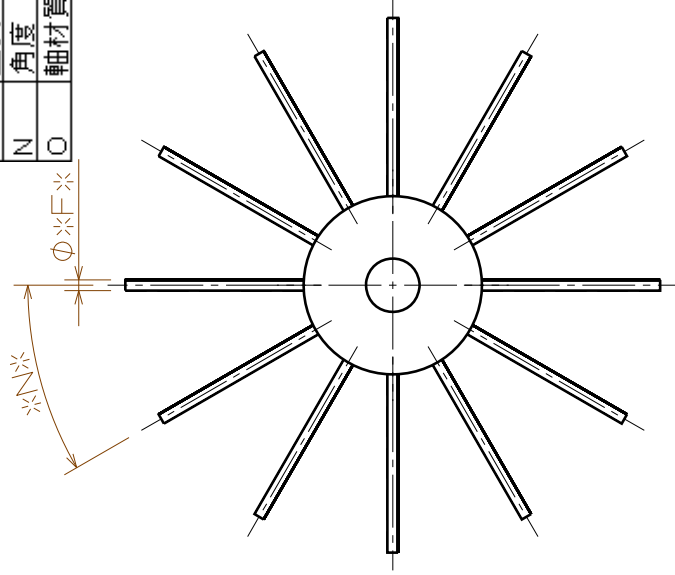

植え込みロールブラシ・千鳥植毛・シヤフト無

千鳥植タイプ

符号	寸法名称	寸法	備考
A	外径		
B	軸径		
C	軸内径		
D	毛材		
E	線径		
F	穴径		
G	ブラシ位置		
H	ブラシピッチ		
I	ブラシピッチ		
J	ブラシ位置		
K	ブラシピッチ		
L	ブラシピッチ		
M	全長		
N	角度		
O	軸材質		

株式会社やまうち製作所
 〒453-0053
 愛知県名古屋市中村区中村町7丁目50番地
 TEL : 052-411-8431
 FAX : 052-411-7061
 MAIL : info@brush-jp.com